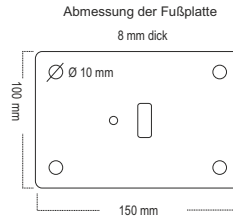

MODELL CENTUM - 100 x 100 mm, ortsfest und herausnehmbar -

Absperrpfosten, gefertigt aus Quadratrohr 100 x 100 x 3 mm, mit verschweißter Kappe ortsfest zum Einbetonieren, zum Aufdübeln mit Fußplatte oder herausnehmbar aus Bodenhülse 80x80 mm. Die Entriegelung erfolgt hierbei durch Feuerwehr - Dreikant nach DIN 3223. Die DIN-Schlüssel gehören nicht zum Lieferumfang und müssen separat bestellt werden. (siehe Zubehör)
Die Kapfen sind verschweißt. Die Pfostenentriegelung wird innen liegend hergestellt.

technische Daten:

- Wandstärke der Pfosten - 3,0 mm
- Gesamtlänge der Pfosten zum Einbetonieren - 1300 mm
- Länge der Pfosten mit Fußplatte - 1000 mm über Flur
- Länge des herausnehmbaren Pfostens - 1000 mm über Flur
- Maße der Bodenhülsen - 80 x 80 x 3 x 480 mm