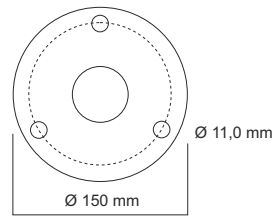

**CALLEO-E - Edelstahlpoller Ø 102 mm -**

Mit Korn 240 geschliffene Edelstahlpoller Ø 102 mm. Den Kopfabschluß bildet eine gewölbte Flachkopfkappe. Die Kappe wird eingepresst und mit einem speziellen Hochlast Edelstahlkleber verklebt.

Lieferbare Varianten für Modell **CALLEO-E**, Ø 102 mm:

- feststehend zum Einbetonieren
- feststehend zum Aufdübeln mit Fußplatte
- herausnehmbar durch Dreikant

**technische Daten:**

Gesamtlänge der einzubetonierenden Pfosten - 1200 mm  
Gesamtlänge der Pfosten mit Fußplatte - 900 mm

techn. Daten der Fußplatte  
für Pfosten Ø 102 mm  
6 mm dick

Versandhinweis:

<b>CALLEO-E, zum Einbetonieren</b>	Artikel-Nr.:	Gewicht kg
Ø 102 mm, ohne Öse	E2.001	8,0
Aufpreis je Öse	E9.900	

<b>CALLEO-E, mit Fußplatte</b>	Artikel-Nr.:	Gewicht kg
Ø 102 mm, ohne Öse	E2.051	8,0
Aufpreis je Öse	E9.900	