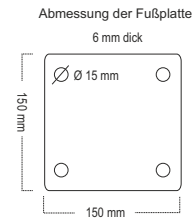

**QUADRI-E - Edelstahlpoller 70 x 70 mm -**

Edelstahl - Sperrpfosten in 70 x 70 mm, mit geschliffener Oberfläche. Überall dort einsetzbar, wo ein " besonderer Feuerwehrrpfosten " erwünscht ist.  
Höhe 900 mm über Flur, mit glatter Kappe aus Edelstahl.

Lieferbare Varianten für Modell **QUADRI-E**, 70 x 70 mm:  
feststehend zum Einbetonieren, 1200 mm Gesamtlänge  
feststehend zum Aufdübeln mit Fußplatte, 900 mm Gesamtlänge  
herausnehmbar aus Bodenhülse durch Dreikant nach DIN 3223, 900 mm über Flur  
herausnehmbar aus Bodenhülse durch Zylinderschloß, 900 mm über Flur