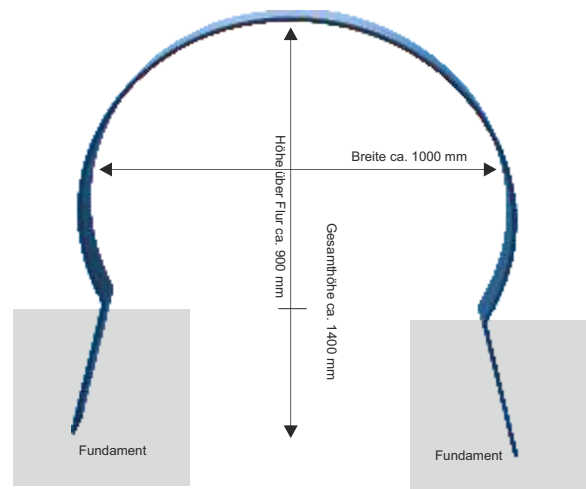

CIRCULO - runder Anlehnbügel aus Flachstahl -

Runder Anlehnbügel aus feuerverzinktem Flachstahl 80 x 12 mm, zum Einbetonieren. Auf Wunsch zusätzlich pulverbeschichtet in unseren Standard - RAL - Farben

Breite ca. 1000 mm, Höhe über Flur ca. 900 mm