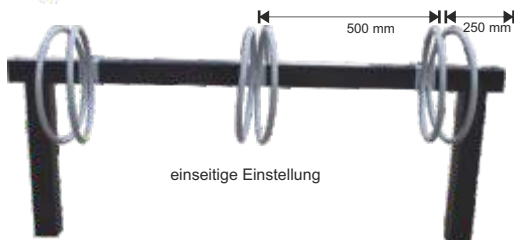

## MODELL SKY - Reihenparker modular-

Modulare, robuste Fahrradabstellanlage für ein- oder zweiseitige Einstellung. Standrohr und Querrohr aus Quadratrohr 70 x 70 mm. Zum Aufdübeln mit Fußplatte oder zum Einbetonieren. Die Halteringe sind auf Klemmringe verschweißt und werden auf den Querträger verschraubt. So wird ein flexibler Fahrradabstand und der Versand auf Palette gewährleistet. Die Lieferung erfolgt zerlegt. Die Anlage ist feuerverzinkt und kann bei Bedarf in unseren Standard-RAL-Farben beschichtet werden.

Gesamtlänge der Standfüße 950 mm, davon 550 mm über Flur. Einstellwinkel 90°

Radabstand 500 mm, Halteringe Ø 300 mm, aus Rohr Ø 17 mm, für alle gängigen Räder bis 65 mm Breite.

### Ausführungen und Maße:

einseitig, 3 Stellplätze, 1500 mm lang, ca. 470 mm tief

einseitig, 4 Stellplätze, 2000 mm lang

einseitig, 5 Stellplätze, 2500 mm lang

doppelseitig, 6 Stellplätze, 1500 mm lang, ca. 830 mm tief

doppelseitig, 8 Stellplätze, 2000 mm lang

doppelseitig, 10 Stellplätze, 2500 mm lang

Versandhinweis: 

| SKY, einseitig                  | Artikel-Nr.: | Gewicht kg |
|---------------------------------|--------------|------------|
| 3 Einstellplätze, feuerverzinkt | 1600125      | 20,0       |
| 4 Einstellplätze, feuerverzinkt | 1600126      | 24,0       |
| 5 Einstellplätze, feuerverzinkt | 1600127      | 28,0       |
| Aufpreis Beschichtung in RAL    | RAL-SKY-E    |            |
| Aufpreis mit Fußplatten         | FP-SKY       |            |