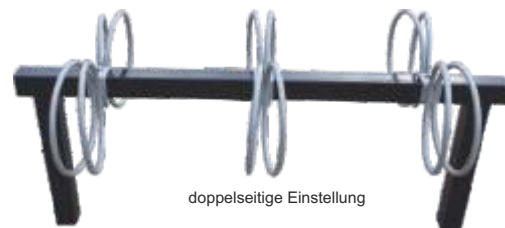

MODELL SKY - Reihenparker modular-

Modulare, robuste Fahrradabstellanlage für ein- oder zweiseitige Einstellung. Standrohr und Querrohr aus Quadratrohr 70 x 70 mm. Zum Aufdübeln mit Fußplatte oder zum Einbetonieren. Die Halteringe sind auf Klemmringe verschweißt und werden auf den Querträger verschraubt. So wird ein flexibler Fahrradabstand und der Versand auf Palette gewährleistet. Die Lieferung erfolgt zerlegt. Die Anlage ist feuerverzinkt und kann bei Bedarf in unseren Standard-RAL-Farben beschichtet werden.

Gesamtlänge der Standfüße 950 mm, davon 550 mm über Flur. Einstellwinkel 90°

Radabstand 500 mm, Halteringe Ø 300 mm, aus Rohr Ø 17 mm, für alle gängigen Räder bis 65 mm Breite.

Ausführungen und Maße:

einseitig, 3 Stellplätze, 1500 mm lang, ca. 470 mm tief

einseitig, 4 Stellplätze, 2000 mm lang

einseitig, 5 Stellplätze, 2500 mm lang

doppelseitig, 6 Stellplätze, 1500 mm lang, ca. 830 mm tief

doppelseitig, 8 Stellplätze, 2000 mm lang

doppelseitig, 10 Stellplätze, 2500 mm lang

Versandhinweis:

SKY, einseitig	Artikel-Nr.:	Gewicht kg
3 Einstellplätze, feuerverzinkt	1600125	20,0
4 Einstellplätze, feuerverzinkt	1600126	24,0
5 Einstellplätze, feuerverzinkt	1600127	28,0
Aufpreis Beschichtung in RAL	RAL-SKY-E	
Aufpreis mit Fußplatten	FP-SKY	

SKY, doppelseitig	Artikel-Nr.:	Gewicht kg
6 Einstellplätze, feuerverzinkt	1600128	22,0
8 Einstellplätze, feuerverzinkt	1600129	26,0
10 Einstellplätze, feuerverzinkt	1600130	30,0
Aufpreis Beschichtung in RAL	RAL-SKY-D	
Aufpreis mit Fußplatte	FP-SKY