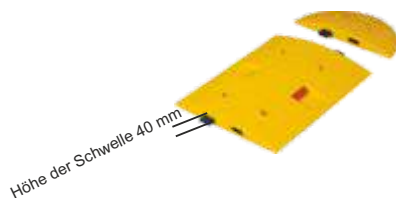

### TUBERO 10

Temposchwellen bis 10 km/h  
Beispiel Gesamtbreite 1900 mm

Versandhinweis:

10 km/h	Artikel-Nr.:	Gewicht kg
Mittelteil gelb	12100MG	1,40
Mittelteil schwarz	12100MS	1,40
Endstück gelb	12101EG	0,35
Endstück schwarz	12101ES	0,35
Befestigungsset	13459TS	

### TUBERO 20

Temposchwellen bis 20 km/h  
Beispiel Gesamtbreite 1865 mm

Versandhinweis:

20 km/h	Artikel-Nr.:	Gewicht kg
Mittelteil gelb	12102MG	1,30
Mittelteil schwarz	12102MS	1,30
Endstück gelb	12103EG	0,30
Endstück schwarz	12103ES	0,30
Befestigungsset	13459TS	

Mindestabnahmewert 50,00 € netto  
Das Befestigungsset besteht aus 4 Schrauben und 4 Dübel, zur Montage zweier Endstücke oder einem Mittelteil

### TUBERO 30

Temposchwellen bis 30 km/h  
Beispiel Gesamtbreite 2900 mm

Versandhinweis:

30 km/h	Artikel-Nr.:	Gewicht kg
Mittelteil gelb	12106MG	6,30
Mittelteil schwarz	12106MS	6,30
Endstück gelb	12107EG	1,70
Endstück schwarz	12107ES	1,70
Befestigungsset	13459TS	