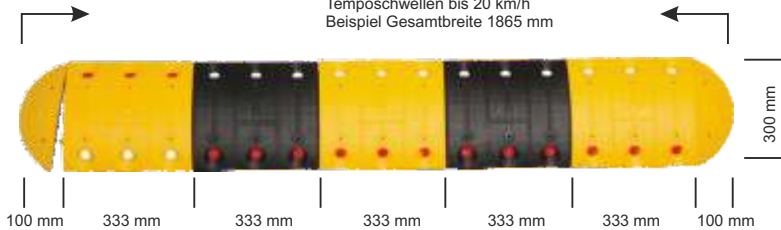

### TUBERO 10

Temposchwellen bis 10 km/h  
Beispiel Gesamtbreite 1900 mm

Versandhinweis:

10 km/h	Artikel-Nr.:	Gewicht kg
Mittelteil gelb	12100MG	1,40
Mittelteil schwarz	12100MS	1,40
Endstück gelb	12101EG	0,35
Endstück schwarz	12101ES	0,35
Befestigungsset	13459TS	

Mindestabnahmewert 50,00 € netto  
Das Befestigungsset besteht aus 4 Schrauben und 4 Dübel, zur Montage zweier Endstücke oder einem Mittelteil

### TUBERO 20

Temposchwellen bis 20 km/h  
Beispiel Gesamtbreite 1865 mm

Versandhinweis:

20 km/h	Artikel-Nr.:	Gewicht kg
Mittelteil gelb	12102MG	1,30
Mittelteil schwarz	12102MS	1,30
Endstück gelb	12103EG	0,30
Endstück schwarz	12103ES	0,30
Befestigungsset	13459TS	

### TUBERO 30

Temposchwellen bis 30 km/h  
Beispiel Gesamtbreite 2900 mm

Versandhinweis:

30 km/h	Artikel-Nr.:	Gewicht kg
Mittelteil gelb	12106MG	6,30
Mittelteil schwarz	12106MS	6,30
Endstück gelb	12107EG	1,70
Endstück schwarz	12107ES	1,70
Befestigungsset	13459TS	