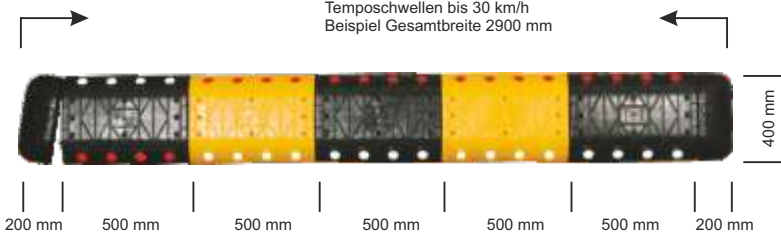

### TUBERO 10

Temposchwellen bis 10 km/h  
Beispiel Gesamtbreite 1900 mm

Versandhinweis:

10 km/h	Artikel-Nr.:	Gewicht kg
Mittelteil gelb	12100MG	1,40
Mittelteil schwarz	12100MS	1,40
Endstück gelb	12101EG	0,35
Endstück schwarz	12101ES	0,35
Befestigungsset	13459TS	

### TUBERO 20

Temposchwellen bis 20 km/h  
Beispiel Gesamtbreite 1865 mm

Versandhinweis:

20 km/h	Artikel-Nr.:	Gewicht kg
Mittelteil gelb	12102MG	1,30
Mittelteil schwarz	12102MS	1,30
Endstück gelb	12103EG	0,30
Endstück schwarz	12103ES	0,30
Befestigungsset	13459TS	

Mindestabnahmewert 50,00 € netto  
Das Befestigungsset besteht aus 4 Schrauben und 4 Dübel, zur Montage zweier Endstücke oder einem Mittelteil

### TUBERO 30

Temposchwellen bis 30 km/h  
Beispiel Gesamtbreite 2900 mm

Versandhinweis:

30 km/h	Artikel-Nr.:	Gewicht kg
Mittelteil gelb	12106MG	6,30
Mittelteil schwarz	12106MS	6,30
Endstück gelb	12107EG	1,70
Endstück schwarz	12107ES	1,70
Befestigungsset	13459TS	