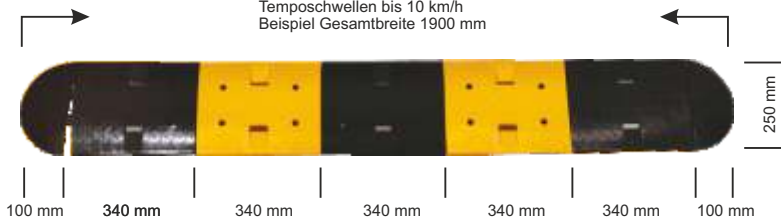

## TEMPOSCHWELLEN MODELL TUBERO

Temposchwellen und Parkschwellen in gelb / schwarz für unterschiedliche Überfahrgeschwindigkeiten.  
Überfahrgeschwindigkeit bis 20 km/h in Polypropylen, über 20 km/h bis 50 km/h zusätzlich kautschukummantelt.  
Dübel und Schrauben bitte gesondert bestellen.

### TUBERO 10

Temposchwellen bis 10 km/h  
Beispiel Gesamtbreite 1900 mm

Versandhinweis:

10 km/h	Artikel-Nr.:	Gewicht kg
Mittelteil gelb	12100MG	1,40
Mittelteil schwarz	12100MS	1,40
Endstück gelb	12101EG	0,35
Endstück schwarz	12101ES	0,35
Befestigungsset	13459TS	

### TUBERO 20

Temposchwellen bis 20 km/h  
Beispiel Gesamtbreite 1865 mm

Versandhinweis:

20 km/h	Artikel-Nr.:	Gewicht kg
Mittelteil gelb	12102MG	1,30
Mittelteil schwarz	12102MS	1,30
Endstück gelb	12103EG	0,30
Endstück schwarz	12103ES	0,30
Befestigungsset	13459TS	

### TUBERO 30

Temposchwellen bis 30 km/h  
Beispiel Gesamtbreite 2900 mm

Versandhinweis:

30 km/h	Artikel-Nr.:	Gewicht kg
Mittelteil gelb	12106MG	6,30
Mittelteil schwarz	12106MS	6,30
Endstück gelb	12107EG	1,70
Endstück schwarz	12107ES	1,70
Befestigungsset	13459TS	