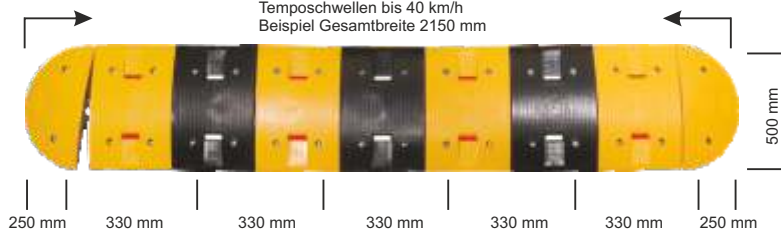

### TUBERO 10

Temposchwellen bis 10 km/h  
Beispiel Gesamtbreite 1900 mm

Versandhinweis:

10 km/h	Artikel-Nr.:	Gewicht kg
Mittelteil gelb	12100MG	1,40
Mittelteil schwarz	12100MS	1,40
Endstück gelb	12101EG	0,35
Endstück schwarz	12101ES	0,35
Befestigungsset	13459TS	

### TUBERO 20

Temposchwellen bis 20 km/h  
Beispiel Gesamtbreite 1865 mm

Versandhinweis:

20 km/h	Artikel-Nr.:	Gewicht kg
Mittelteil gelb	12102MG	1,30
Mittelteil schwarz	12102MS	1,30
Endstück gelb	12103EG	0,30
Endstück schwarz	12103ES	0,30
Befestigungsset	13459TS	

### TUBERO 30

Temposchwellen bis 30 km/h  
Beispiel Gesamtbreite 2900 mm

Versandhinweis:

30 km/h	Artikel-Nr.:	Gewicht kg
Mittelteil gelb	12106MG	6,30
Mittelteil schwarz	12106MS	6,30
Endstück gelb	12107EG	1,70
Endstück schwarz	12107ES	1,70
Befestigungsset	13459TS	

Mindestabnahmewert 50,00 € netto  
Das Befestigungsset besteht aus 4 Schrauben und 4 Dübel, zur Montage zweier Endstücke oder einem Mittelteil

**TEMPOSCHWELLEN MODELL TUBERO**

**TUBERO 40**

Temposchwellen bis 40 km/h  
Beispiel Gesamtbreite 2150 mm