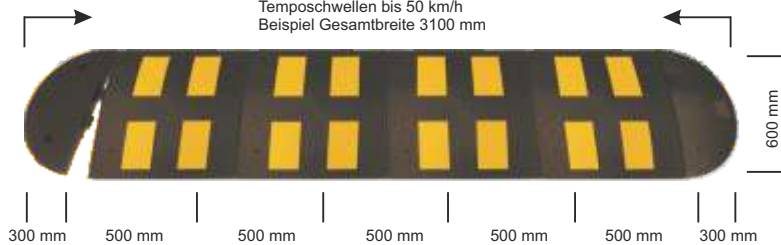

TUBERO 50

Temposchwellen bis 50 km/h
Beispiel Gesamtbreite 3100 mm

Versandhinweis:

50 km/h	Artikel-Nr.	Gewicht kg
Mittelteil schwarz	12108MS	9,20
Endstück schwarz	12109ES	3,40
Befestigungsset	13459TS	

Mindestabnahmewert 50,00 € netto
Das Befestigungsset besteht aus 4 Schrauben und 4 Dübel, zur Montage zweier Endstücke oder einem Mittelteil

TEMPOSTOPP - TELLER MODELL DISCUS

Tempostop - Teller aus PP, kautschukmantelt,
Ø 400 mm, Höhe 40 mm

Versandhinweis:

Tempostop - Teller	Artikel-Nr.	Gewicht kg
Teller	14127EG	3,4
Befestigungsset	13459TS	

Mindestabnahmewert 50,00 € netto
Das Befestigungsset besteht aus 4 Schrauben und 4 Dübel, zur Montage zweier Endstücke oder einem Mittelteil