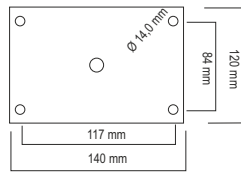

für Ø 76 mm Bügel
8 mm dick