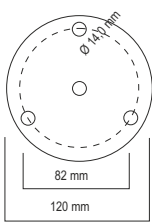

## MODELL ARCUS Rammschutzbügel - Ø 48 mm - Ø 60 mm und Ø 76 mm -

Dieser Rammschutz wird aus Rohren mit Ø 48 mm, Ø 60 mm oder Ø 76 mm mit 2 x 90° Bögen gefertigt und nach der Feuerverzinkung in gelb pulverbeschichtet und mit **schwarzen, reflektierenden** Folienstreifen bezogen.

### techn. Daten der Fußplatten

für Ø 48 und Ø 60 mm Bügel  
6 mm dick

für Ø 76 mm Bügel  
8 mm dick

Versandhinweis:

### ARCUS-48

zum Einbetonieren

Ø 48 mm	Artikel-Nr.:	Gewicht kg
<u>Höhe 1000 mm</u>		
Breite 750 mm	10.010GS	10,5
Breite 1000 mm	10.011GS	11,5
<u>Höhe 1400 mm</u>		
Breite 750 mm	10.030GS	13,5
Breite 1000 mm	10.031GS	14,5
Breite 1500 mm	10.032GS	16,0

zum Aufdübeln

Ø 76 mm	Artikel-Nr.:	Gewicht kg
<u>Höhe 600 mm</u>		
Breite 750 mm	12.048GS	12,5
Breite 1000 mm	12.049GS	14,0
<u>Höhe 1000 mm</u>		
Breite 750 mm	12.050GS	16,5
Breite 1000 mm	12.051GS	18,0