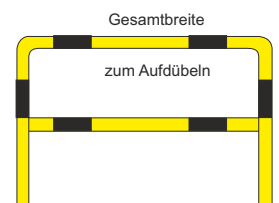

zum Aufdübeln

Ø 48 mm	Artikel-Nr.:	Gewicht kg
<u>Höhe 1000 mm</u>		
Breite 750 mm	10.050GSK	10,5
Breite 1000 mm	10.051GSK	11,0

zum Aufdübeln

Ø 60 mm	Artikel-Nr.:	Gewicht kg
<u>Höhe 1000 mm</u>		
Breite 750 mm	11.050GSK	16,5
Breite 1000 mm	11.051GSK	17,0