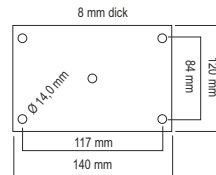

Fußplatte für Poller ab Ø 76 mm