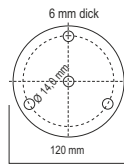

Die herausnehmbaren Stilpoller bis Ø 76 mm werden mit runder Bodenhülse gefertigt, kompatibel zu unseren runden Feuerwehrrpfosten, ab einem Ø von 82 mm fertigen wir die herausnehmbaren Poller mit Einschub für Bodenhülse 80x80 mm, wie für die Feuerwehrrpfosten.

Die umklappbar / herausnehmbaren Poller werden mit einem Einschub 70x70 mm gefertigt, so dass sie ebenfalls kompatibel zu unseren Bodenhülsen 80x80 mm sind. Die Lieferung erfolgt einschließlich Bodenhülse. Der Dreikantschlüssel gehört nicht zum Lieferumfang. Die Pollerköpfe sind aus Stahl, verschweißt und geschliffen.

Alle Poller können bei Bedarf mit Zierringen unterschiedlicher Höhen ausgestattet werden.
Die Feuerverzinkung erfolgt nach DIN ISO 1461. Die Pulverbeschichtung erfolgt nach DIN ISO 2178 / 2360.

Sie können zwischen allen unseren Standard-RAL-Tönen Ihren Farbton wählen. Eine Beschichtung außerhalb dieser Farbtöne oder eine Beschichtung in DB - und Metallic-Tönen bedingt einen Mehrpreis.

technische Daten:

Wandstärken je nach Ø: 2,0 - 3,6 mm
Gesamtlänge des einzubetonierenden Pfosten - 1250 mm
Höhe über Flur des Pfosten mit Fußplatte - 900 mm
Höhe über Flur des herausnehmbaren Pfosten - 900 mm

Fußplatte für Poller Ø 60 mm