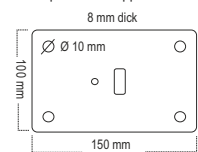

Fußplatte für klappbare Poller