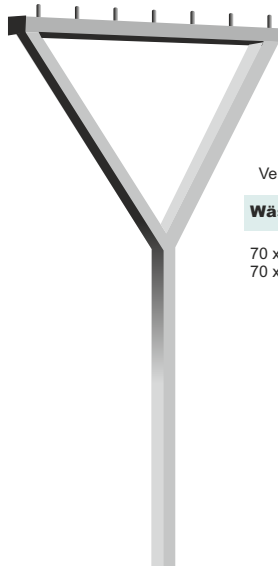

Modell WG4 aus Rohr \varnothing 60 mm, Querträger aus Rechteckrohr 60 x 40 mm, Gesamtbreite ca. 1300 mm

Versandhinweis:

Wäschegerüst	Artikel-Nr.:	Gewicht kg
\varnothing 48 mm, feuerverzinkt	WG3	12,5
\varnothing 48 mm, Standard-RAL beschichtet	WG3B	
\varnothing 60 mm, feuerverzinkt	WG4	18,0
\varnothing 60 mm, Standard-RAL beschichtet	WG4B	

WÄSCHEGERÜSTE MODELL COSTA

Einbeiniges Wäschegerüst aus feuerverzinktem Rohr, Gesamtlänge 2700 mm, davon 2200 mm über Flur, mit angeschweißtem V-Träger und 7 aufgeschweißten 10 mm Stahlstäben.

Modell WG3-1 aus Rohr \varnothing 48 mm, Gesamtbreite ca. 1300 mm

Modell WG4-1 aus Rohr \varnothing 60 mm, Gesamtbreite ca. 1300 mm

Versandhinweis:

Wäschegerüst	Artikel-Nr.:	Gewicht kg
\varnothing 48 mm, feuerverzinkt	WG3-1	12,5
\varnothing 48 mm, Standard-RAL beschichtet	WG3-1B	
\varnothing 60 mm, feuerverzinkt	WG4-1	18,0
\varnothing 60 mm, Standard-RAL beschichtet	WG4-1B	

WÄSCHEGERÜSTE MODELL ORNA

Wäschegerüst als besonders stabile Ausführung aus Quadratstahl 70 x 70 mm, mit 7 aufgeschweißten 10 mm Stahlstäben.

Gesamthöhe ca. 2700 mm, Höhe über Flur ca. 2100 mm (empfohlen), Gesamtbreite ca. 1300 mm