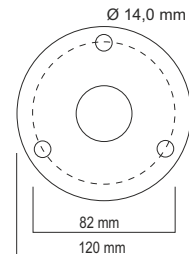

ABSPERRBÜGEL MODELL ARCUS-48 - Ø 48 x 2,5 mm -

Absperrbügel aus Stahlrohr mit **Ø 48 x 2,5 mm** sind bestens geeignet als Fahrradanhängerbügel oder leichte Absperrung. Sie werden auf unserer Dornbiegemaschine in einem Stück kalt gebogen.

techn. Daten der Fußplatte
für Pfosten Ø 48 mm
6 mm dick

Versandhinweis:

Ø 48 x 2,5 mm mit Werktoleranz (+/- 10%)

feuerverzinkt	Artikel-Nr.:	Gewicht kg
Höhe 1000 mm		
Breite 1000 mm	10.011Z	7,0
Breite 1500 mm	10.012Z	8,0
Breite 2000 mm	10.013Z	9,0
Höhe 1200 mm		
Breite 800 mm	10.019Z	7,5
Breite 1000 mm	10.021Z	8,0
Breite 1200 mm	10.020Z	8,5
Höhe 1400 mm		
Breite 1000 mm	10.031Z	9,0
Breite 1500 mm	10.032Z	10,0
Breite 2000 mm	10.033Z	11,0
Breite 2500 mm	10.034Z	12,0

weiß/rot beschichtet	Artikel-Nr.:	Gewicht kg
Höhe 1000 mm		
Breite 1000 mm	10.011B	7,0
Breite 1500 mm	10.012B	8,0
Breite 2000 mm	10.013B	9,0
Höhe 1200 mm		
Breite 800 mm	10.019B	7,5
Breite 1000 mm	10.021B	8,0
Breite 1200 mm	10.020B	8,5
Höhe 1400 mm		
Breite 1000 mm	10.031B	9,0
Breite 1500 mm	10.032B	10,0
Breite 2000 mm	10.033B	11,0
Breite 2500 mm	10.034B	12,0

weiß/rot beschichtet	Artikel-Nr.:	Gewicht kg
Höhe 1200 mm		
Breite 1000 mm	10.021BK	11,0
Breite 1500 mm	10.022BK	12,0
Breite 2000 mm	10.023BK	13,0
Höhe 1400 mm		
Breite 1000 mm	10.031BK	12,0
Breite 1500 mm	10.032BK	13,0
Breite 2000 mm	10.033BK	14,0
Breite 2500 mm	10.034BK	15,0