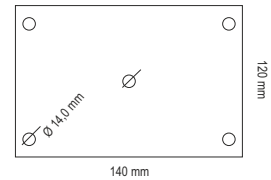

Fußplatte für Absperrbügel Ø 76 mm
8 mm dick