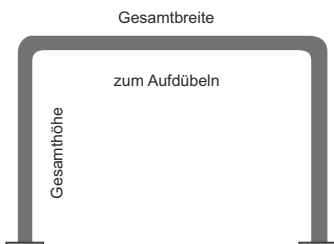

feuerverzinkt	Artikel-Nr.:	Gewicht kg
Höhe 1000 mm		
Breite 1000 mm	11.051Z	12,0
Breite 1500 mm	11.052Z	14,0
Breite 2000 mm	11.053Z	16,0

weiß/rot beschichtet	Artikel-Nr.:	Gewicht kg
Höhe 1000 mm		
Breite 1000 mm	11.051B	12,0
Breite 1500 mm	11.052B	14,0
Breite 2000 mm	11.053B	16,0