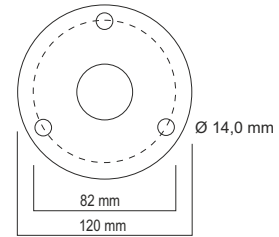

techn. Daten der Fußplatte
für Pfosten Ø 48 mm
6 mm dick

Versandhinweis:

Ø 48 x 2,5 mm mit Werktoleranz (+/- 10%)

feuerverzinkt	Artikel-Nr.:	Gewicht kg
Höhe 1000 mm		
Breite 1000 mm	10.011Z	7,0
Breite 1500 mm	10.012Z	8,0
Breite 2000 mm	10.013Z	9,0
Höhe 1200 mm		
Breite 800 mm	10.019Z	7,5
Breite 1000 mm	10.021Z	8,0
Breite 1200 mm	10.020Z	8,5
Höhe 1400 mm		
Breite 1000 mm	10.031Z	9,0
Breite 1500 mm	10.032Z	10,0
Breite 2000 mm	10.033Z	11,0
Breite 2500 mm	10.034Z	12,0

weiß/rot beschichtet	Artikel-Nr.:	Gewicht kg
Höhe 1200 mm		
Breite 1000 mm	10.021BK	11,0
Breite 1500 mm	10.022BK	12,0
Breite 2000 mm	10.023BK	13,0
Höhe 1400 mm		
Breite 1000 mm	10.031BK	12,0
Breite 1500 mm	10.032BK	13,0
Breite 2000 mm	10.033BK	14,0
Breite 2500 mm	10.034BK	15,0

ABSPERRBÜGEL MODELL ARCUS-60 - Ø 60 x 2,5 mm -

Absperrbügel aus Stahlrohr mit einem Durchmesser von **60 x 2,5 mm**. Als Schutzbügel für unterschiedlichste Anwendungen geeignet.

Standardmäßig feuerverzinkt oder zusätzlich weiß beschichtet mit rot refl. Folienringen. Gegen Aufpreis auch in RAL-Farben.

techn. Daten der Fußplatte
für Pfosten Ø 60 mm
6 mm dick

Ø 60 x 2,5 mm mit Werktoleranz (+/- 10%)

Versandhinweis:

feuerverzinkt	Artikel-Nr.:	Gewicht kg
Höhe 1000 mm		
Breite 1000 mm	11.011Z	11,0
Breite 1500 mm	11.012Z	13,0
Breite 2000 mm	11.013Z	15,0
Höhe 1200 mm		
Breite 1000 mm	11.021Z	12,5
Breite 1500 mm	11.022Z	14,5
Breite 2000 mm	11.023Z	16,5
Höhe 1400 mm		
Breite 1000 mm	11.031Z	14,0
Breite 1500 mm	11.032Z	16,0
Breite 2000 mm	11.033Z	18,0
Breite 2500 mm	11.034Z	20,0
Breite 3000 mm	11.035Z	22,0