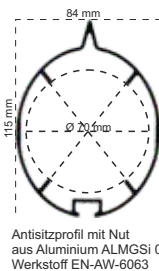

**DREHSPERRE MODELL FLECTO - leicht, horizontal drehbar -**

Diese leichte, horizontal drehbare Wegesperre besteht aus einem Standrohr  $\varnothing$  89 mm und einem aufgesetztem Drehrohr  $\varnothing$  102 mm mit angeschweißter Rohraufnahme, auf das ein dickwandiges **Aluminiumrohr mit Anti-Sitzprofil** verschraubt wird, sowie 2 Auflagepfosten 60x40 mm.

Breiten 1500 mm bis 10.000 mm, über 6000 mm mit profilbündigem, innenliegendem Einschub aus Aluminium.

Versandhinweis:

<b>feuerverzinkt und weiß/rot</b>	Artikel-Nr.:	Gewicht kg
Sperrbreite 3000 mm	DS30L	34,0
Sperrbreite 3500 mm	DS35L	39,0
Sperrbreite 4000 mm	DS40L	44,0
Sperrbreite 4500 mm	DS45L	49,0
Sperrbreite 5000 mm	DS50L	54,0
Sperrbreite 5500 mm	DS55L	59,0
Sperrbreite 6000 mm	DS60L	64,0
Sperrbreite 6500 mm	DS65L	96,0
Sperrbreite 7000 mm	DS70L	74,0
Sperrbreite 7500 mm	DS75L	79,0
Sperrbreite 8000 mm	DS80L	84,0
Sperrbreite 9000 mm	DS90L	98,0
Sperrbreite 10.000 mm	DS100L	108,0