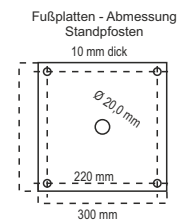

**DREHSPERRE MODELL FLECTO - leicht, horizontal drehbar -**

Diese leichte, horizontal drehbare Wegesperre besteht aus einem Standrohr  $\varnothing$  89 mm und einem aufgesetztem Drehrohr  $\varnothing$  102 mm mit angeschweißter Rohraufnahme, auf das ein dickwandiges **Aluminiumrohr mit Anti-Sitzprofil** verschraubt wird, sowie 2 Auflagepfosten 60x40 mm.

Breiten 1500 mm bis 10.000 mm, über 6000 mm mit profilbündigem, innenliegendem Einschub aus Aluminium.

Versandhinweis:

<b>feuerverzinkt und weiß/rot</b>	Artikel-Nr.:	Gewicht kg
Sperrbreite 3000 mm	DS30L	34,0
Sperrbreite 3500 mm	DS35L	39,0
Sperrbreite 4000 mm	DS40L	44,0
Sperrbreite 4500 mm	DS45L	49,0
Sperrbreite 5000 mm	DS50L	54,0
Sperrbreite 5500 mm	DS55L	59,0
Sperrbreite 6000 mm	DS60L	64,0
Sperrbreite 6500 mm	DS65L	96,0
Sperrbreite 7000 mm	DS70L	74,0
Sperrbreite 7500 mm	DS75L	79,0
Sperrbreite 8000 mm	DS80L	84,0
Sperrbreite 9000 mm	DS90L	98,0
Sperrbreite 10.000 mm	DS100L	108,0