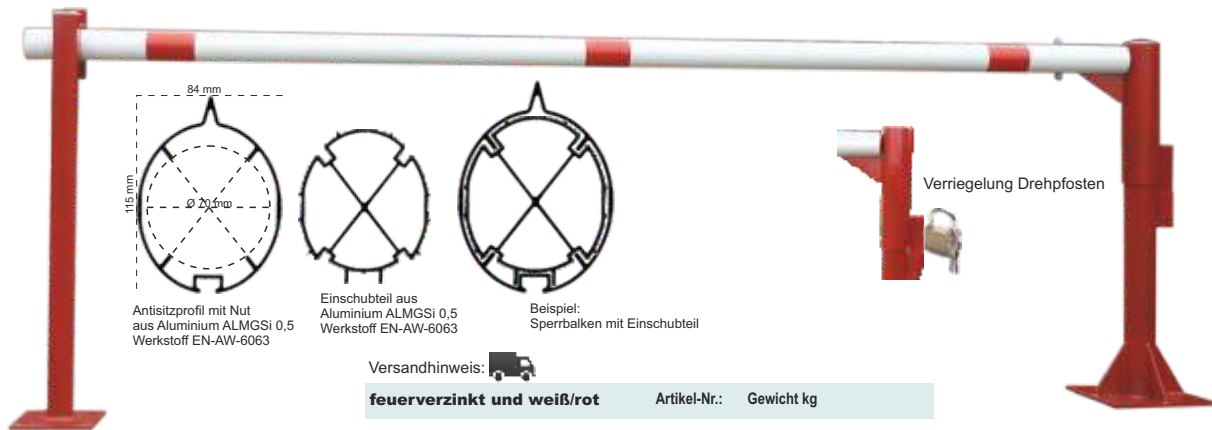

**DREHSPERRE MODELL FLECTO - leicht, horizontal drehbar -**

Diese leichte, horizontal drehbare Wegesperre besteht aus einem Standrohr  $\varnothing$  89 mm und einem aufgesetztem Drehrohr  $\varnothing$  102 mm mit angeschweißter Rohraufnahme, auf das ein dickwandiges **Aluminiumrohr mit Anti-Sitzprofil** verschraubt wird, sowie 2 Auflagepfosten 60x40 mm.

Verriegelt wird die Dreh Sperre durch bauseits zu stellende Vorhangschlösser, die am Standrohr und am Auflagepfosten angebracht werden können. Standardmäßig wird diese Anlage mit Fußplatten zum Aufdübeln gefertigt, wahlweise - ohne Aufpreis - auch zum Einbetonieren.

Bei der beschichteten Anlage sind Stand- und Auflagepfosten rot beschichtet, der Aluminiumbaum in weiß mit rot reflektierenden Folien.

Andere Farben für Stand- und Auflagepfosten sind wahlweise möglich.

Breiten 1500 mm bis 10.000 mm, über 6000 mm mit profilbündigem, innenliegendem Einschub aus Aluminium.

Versandhinweis:

<b>feuerverzinkt und weiß/rot</b>	Artikel-Nr.:	Gewicht kg
Sperrbreite 3000 mm	DS30L	34,0
Sperrbreite 3500 mm	DS35L	39,0
Sperrbreite 4000 mm	DS40L	44,0
Sperrbreite 4500 mm	DS45L	49,0
Sperrbreite 5000 mm	DS50L	54,0
Sperrbreite 5500 mm	DS55L	59,0
Sperrbreite 6000 mm	DS60L	64,0
Sperrbreite 6500 mm	DS65L	96,0
Sperrbreite 7000 mm	DS70L	74,0
Sperrbreite 7500 mm	DS75L	79,0
Sperrbreite 8000 mm	DS80L	84,0
Sperrbreite 9000 mm	DS90L	98,0
Sperrbreite 10.000 mm	DS100L	108,0