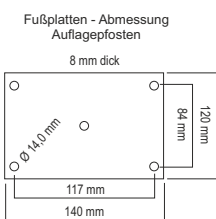

**DREHSPERRE MODELL FLECTO - leicht, horizontal drehbar -**

Diese leichte, horizontal drehbare Wegesperre besteht aus einem Standrohr  $\varnothing$  89 mm und einem aufgesetztem Drehrohr  $\varnothing$  102 mm mit angeschweißter Rohraufnahme, auf das ein dickwandiges **Aluminiumrohr mit Anti-Sitzprofil** verschraubt wird, sowie 2 Auflagepfosten 60x40 mm.

Bei der beschichteten Anlage sind Stand- und Auflagepfosten rot beschichtet, der Aluminiumbaum in weiß mit rot reflektierenden Folien.

Andere Farben für Stand- und Auflagepfosten sind wahlweise möglich.

Breiten 1500 mm bis 10.000 mm, über 6000 mm mit profilbündigem, innenliegendem Einschub aus Aluminium.

Versandhinweis:

<b>feuerverzinkt und weiß/rot</b>	Artikel-Nr.:	Gewicht kg
Sperrbreite 3000 mm	DS30L	34,0
Sperrbreite 3500 mm	DS35L	39,0
Sperrbreite 4000 mm	DS40L	44,0
Sperrbreite 4500 mm	DS45L	49,0
Sperrbreite 5000 mm	DS50L	54,0
Sperrbreite 5500 mm	DS55L	59,0
Sperrbreite 6000 mm	DS60L	64,0
Sperrbreite 6500 mm	DS65L	96,0
Sperrbreite 7000 mm	DS70L	74,0
Sperrbreite 7500 mm	DS75L	79,0
Sperrbreite 8000 mm	DS80L	84,0
Sperrbreite 9000 mm	DS90L	98,0
Sperrbreite 10.000 mm	DS100L	108,0